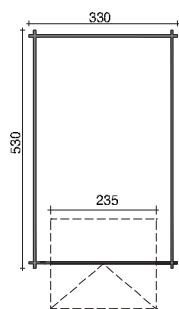

320x260	naturale	62337	234x294	10 - 70	209	256	13,7
	noce ral 8008	62337/0					
	larice ral 1037	62337/10					

Casetta Flower Professionaldim. esterna fronte
per profondità

Colore

codice

Dimensioni
internesporgenza dietro
e davanti cmh1 gronda
(cm)h2 colmo
(cm)

380x380	naturale	62292	354x354	10 - 70	209	256	21,8
	noce ral 8008	62292/0					
	larice ral 1037	62292/10					

Casetta Flower Professional	dim. esterna fronte per profondità	Colore	codice	Dimensioni interne	sporgenza dietro e davanti cm	h1 gronda (cm)	h2 colmo (cm)	mq tetto
-----------------------------	------------------------------------	--------	--------	--------------------	-------------------------------	----------------	---------------	----------

Porta doppia e finestra sul fronte

380x380	naturale	62324	354x354	10 - 70	209	256	21,8
	noce ral 8008	62324/0					
	larice ral 1037	62324/10					

Porta doppia e finestra sul fronte rettangolare

380x320	naturale	62339	354x294	27 - 27	202	250	17,8
	noce ral 8008	62339/0					
	larice ral 1037	62339/10					

Garage Classico blockhaus

dim. cm
fronte x
profondità

Codice

Garage classico singolo

dimensioni esterne	330x530	07070
dimensioni interne	300x500	
h netta per passaggio	193	

Garage classico doppio

dimensioni esterne	595x530	07069
dimensioni interne	565x500	
h netta per passaggio	193	