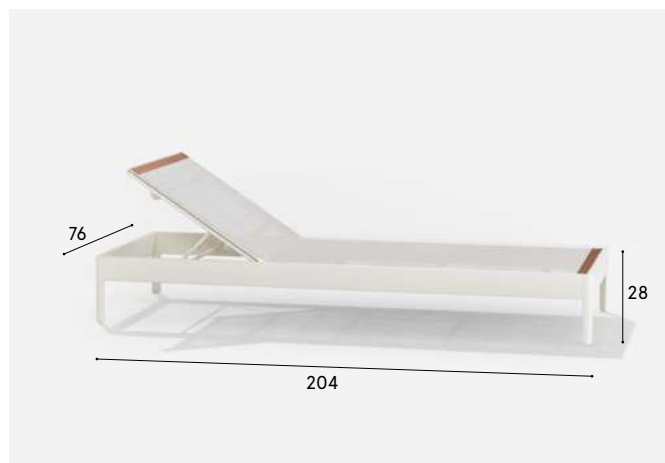

Solaris Sunlounger

7321

41 kg 1 ASS cm 220 x 94 x 46 m³ 0,951

IT Lettino in alluminio verniciato e tessuto Batyline
EN Sunlounger in painted aluminium and Batyline fabric
DE Liegebett aus lackiertem Aluminium und Batyline-Stoff
FR Bain de soleil en aluminium verni et tissu Batyline
ES Tumbona en aluminio lacado y tejido Batyline

Painted alu	Batyline	Price
ALL COLOURS	· RANGE 2	€ 1.980

7321TD

46 kg 1 ASS cm 220 x 94 x 46 m³ 0,951