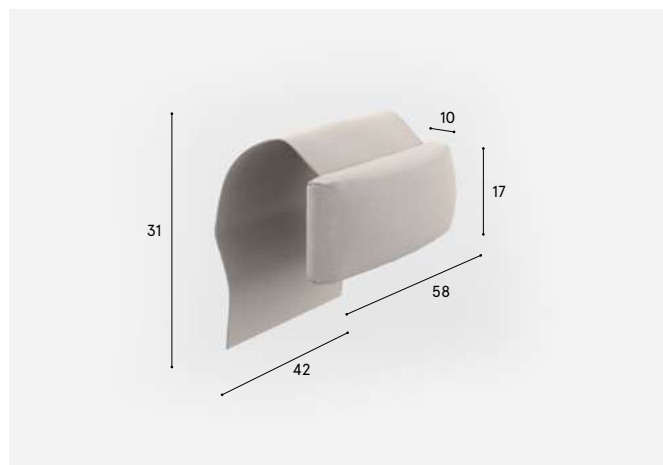

Painted alu	Fabric	Price
ALL COLOURS	· RANGE 1	€ 590
	· RANGE 2	€ 790
	· RANGE 3	€ 960
	· RANGE LAMINATED	€ 960
	· CUSTOM FABRICS (4,8 ml h.1,40 mt)	€ 531

645

 0,5 kg

IT Cuscino poggiatesta in tessuto. Sfoderabile
 EN Headrest cushion in fabric. Removable
 DE Kopfstützenkissen aus Stoff. Abziehbar
 FR Coussin d'appui-tête en tissu. Déhoussable
 ES Cojín reposacabezas en tejido. Desenfundable