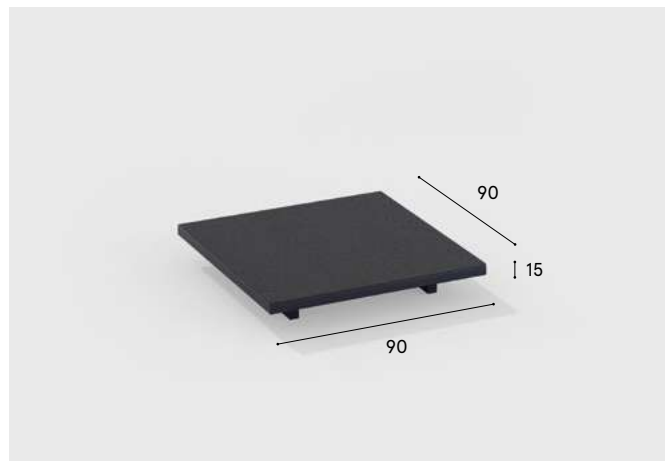

73T3S

17 kg 1 ASS. cm 105 x 105 x 22 m³ 0,242

IT Tavolo basso quadrato in alluminio verniciato con piano in alluminio puntinato
EN Low square table in painted aluminium with top in speckled aluminium
DE Quadratischer niedriger Tisch aus lackiertem Aluminium mit Tischplatte aus gesprenkeltem Aluminium
FR Table basse carrée en aluminium verni avec plateau en aluminium granité effet pierre
ES Mesa baja cuadrada en aluminio lacado con tapa en aluminio moteado

Painted alu	Speckled alu	Price
ALL COLOURS	· 1S/2S	€ 1.790