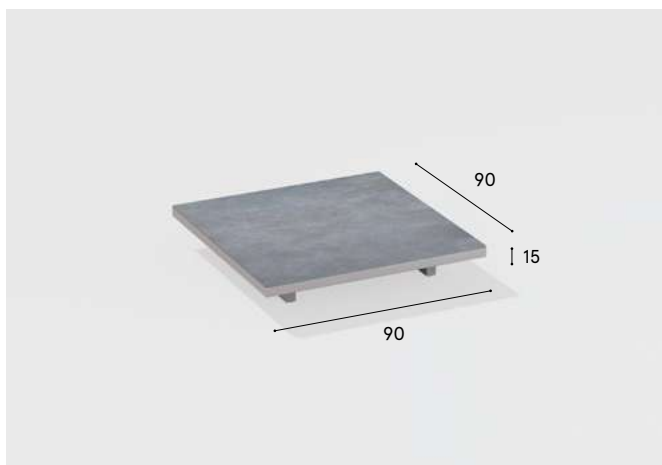

Solaris tables

73T3G

23 kg 1 ASS. cm 105 x 105 x 22 m³ 0,242

IT Tavolo basso quadrato in alluminio verniciato con piano in gres porcellanato (sp. 6 mm)
EN Low square table in painted aluminium with top in porcelain stoneware (th. mm 6)
DE Quadratischer niedriger Tisch aus lackiertem Aluminium mit Tischplatte aus Feinsteinzeug (Stärke 6 mm)
FR Table basse carrée en aluminium verni avec plateau en grès porcelainé (épaisseur 6 mm)
ES Mesa baja cuadrada en aluminio lacado con tapa en gres porcelánico (sp. mm. 6)

Painted alu	Stoneware	Price
	· RANGE 1	€ 2.016
ALL COLOURS	· RANGE 2	€ 2.205