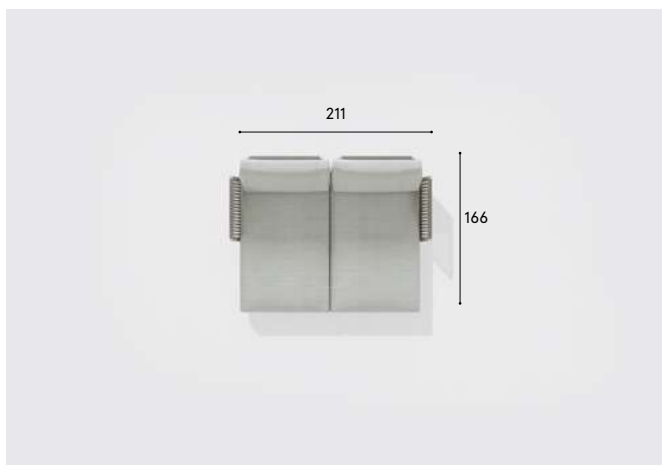

Compositions

SCOMP06

7312BD 1
IT Dormeuse con bracciolo destro in alluminio verniciato con intreccio
EN Dormeuse with right armrest in painted aluminium with woven pattern
DE Recamiere mit Armlehne rechts aus lackiertem Aluminium mit Geflecht
FR Dormeuse avec accoudoir droit en aluminium verni avec tressage
ES Chaise-longue con brazo dcha. en aluminio lacado con entrelazado

7312BS 1
IT Dormeuse con bracciolo sinistro in alluminio verniciato con intreccio
EN Dormeuse with left armrest in painted aluminium with woven pattern
DE Recamiere mit Armlehne links aus lackiertem Aluminium mit Geflecht
FR Dormeuse avec accoudoir gauche en aluminium verni avec tressage
ES Chaise-longue con brazo iqda. en aluminio lacado con entrelazado

C73A1 1
IT Set staffe
EN Set of connectors
DE Verbindungselemente
FR Ensemble d'étriers
ES Set de fijación

Painted Alu	Flat rope	Fabric	Price
ALL COLOURS	ALL FLAT ROPES	· RANGE 1	€ 8.980
		· RANGE 2	€ 9.610
		· RANGE 3	€ 10.270
		· RANGE LAMINATED	€ 10.270
		· CUSTOM FABRICS	€ 8.556
		(11,40 ml h.1,40 mt)