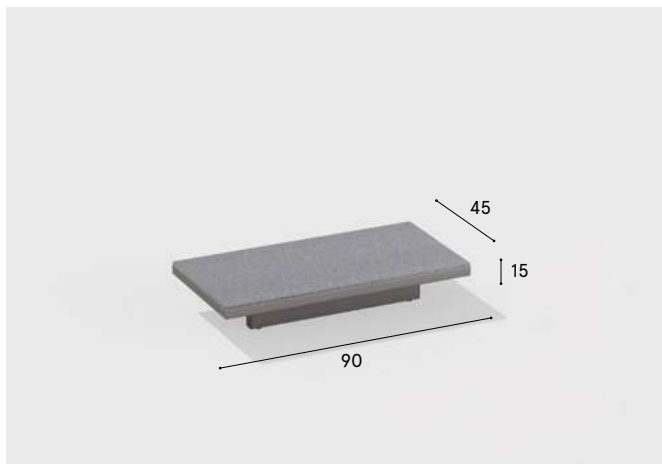

73T4S

12 kg 1 ASS. cm 105 x 60 x 22 m³ 0,138

IT Tavolo basso rettangolare in alluminio verniciato con piano in alluminio puntinato
EN Low rectangular table in painted aluminium with top in speckled aluminium
DE Rechteckiger niedriger Tisch aus lackiertem Aluminium mit Tischplatte aus gesprenkeltem Aluminium
FR Table basse rectangulaire en aluminium verni avec plateau en aluminium granité effet pierre
ES Mesa baja rectangular en aluminio lacado con tapa en aluminio moteado

Painted alu	Speckled alu	Price
ALL COLOURS	· 1S/2S	€ 1.423