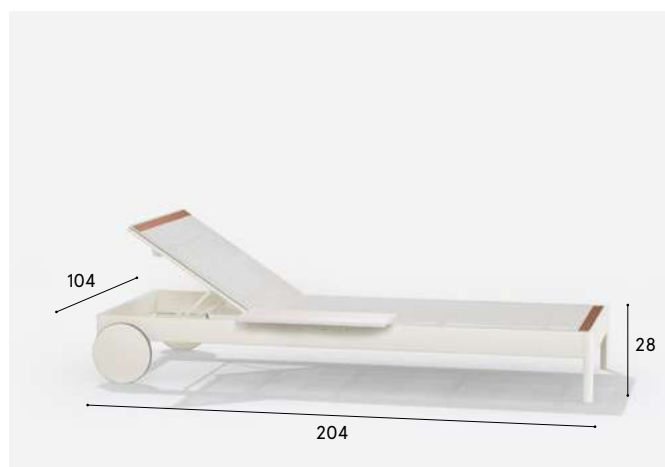

IT Lettino in alluminio verniciato e tessuto Batyline con ruote e tavolino destro
EN Sunlounger in painted aluminium and Batyline fabric with castors and small table on the right
DE Liegebett aus lackiertem Aluminium und Batyline-Stoff mit Rädern und kleiner Tisch auf der rechten Seite
FR Bain de soleil en aluminium verni et tissu Batyline avec roues et petite table à droite
ES Tumbona en aluminio lacado y tejido Batyline con ruedas y mesita lateral a la derecha

Painted alu	Batyline	Wood	Price
ALL COLOURS	· RANGE 2	· ALL WOODS	€ 2.430

7322TS

49 kg 1 ASS cm 220 x 94 x 46 m³ 0,951