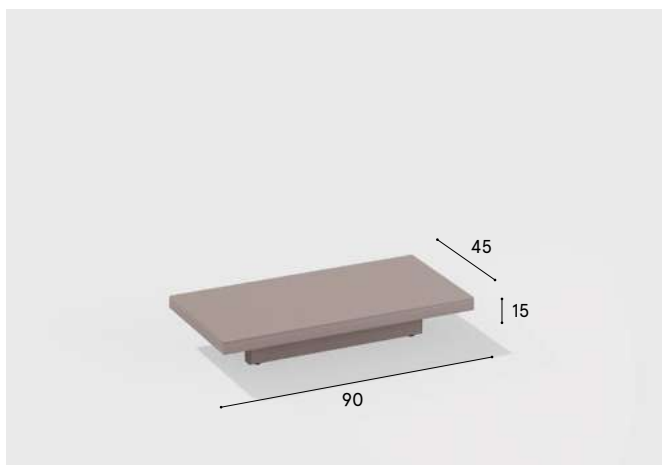

73T4A

12 kg 1 ASS. cm 105 x 60 x 22 m³ 0,138

IT Tavolo basso rettangolare in alluminio verniciato
EN Low rectangular table in painted aluminium
DE Rechteckiger niedriger Tisch aus lackiertem Aluminium
FR Table basse rectangulaire en aluminium verni
ES Mesa baja rectangular en aluminio lacado

Painted alu	Price
ALL COLOURS	€ 1.355