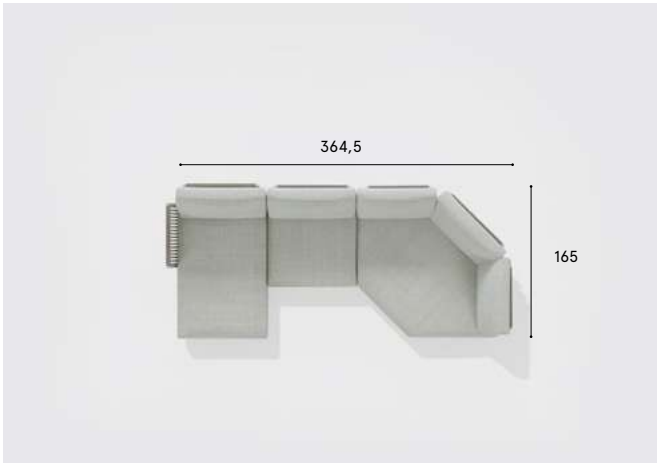

Compositions

SCOMP02

7312BD 1
IT Dormeuse con bracciolo destro in alluminio verniciato con intreccio
EN Dormeuse with right armrest in painted aluminium with woven pattern
DE Recamiere mit Armlehne rechts aus lackiertem Aluminium mit Geflecht
FR Dormeuse avec accouider droit en aluminium verni avec tressage
ES Chaise-longue con brazo dcha. en aluminio lacado con entrelazado

7311 1
IT Poltrona in alluminio verniciato con intreccio
EN Armchair in painted aluminium with woven pattern
DE Sessel aus lackiertem Aluminium mit Geflecht
FR Fauteuil en aluminium verni avec tressage
ES Sillón en aluminio lacado con entrelazado

7313S 1
IT Modulo esagonale in alluminio verniciato con intreccio
EN Hexagonal module in painted aluminium with woven pattern
DE Sechseckig-Modul aus lackiertem Aluminium mit Geflecht
FR Module hexagonal en aluminium verni avec tressage
ES Módulo hexagonal en aluminio lacado con entrelazado

C73A1 2
IT Set staffe
EN Set of connectors
DE Verbindungselemente
FR Ensemble d'étriers
ES -Set de fijación

Painted Alu	Flat rope	Fabric	Price
ALL COLOURS	ALL FLAT ROPES	· RANGE 1	€ 14.510
		· RANGE 2	€ 15.525
		· RANGE 3	€ 16.595
		· RANGE LAMINATED	€ 16.595
		· CUSTOM FABRICS (19,20 ml h.1,40 mt)	€ 13.826