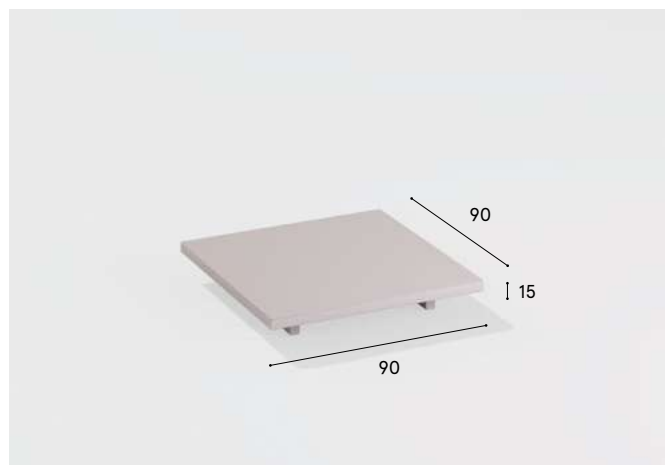

73T3A

17 kg 1 ASS. cm 105 x 105 x 22 m³ 0,242

IT Tavolo basso quadrato in alluminio verniciato
EN Low square table in painted aluminium
DE Quadratischer niedriger Tisch aus lackiertem Aluminium
FR Table basse carrée en aluminium verni
ES Mesa baja cuadrada en aluminio lacado

Painted alu	Price
ALL COLOURS	€ 1.701