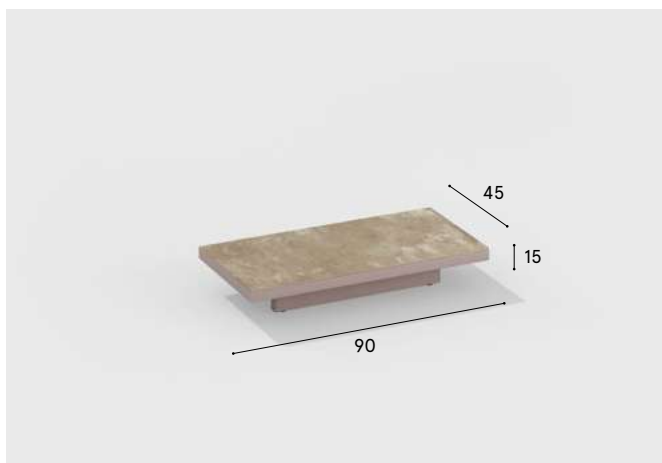

Solaris tables

73T4G

15 kg 1 ASS cm 105 x 60 x 22 m³ 0,138

1. IT Tavolo basso rettangolare in alluminio verniciato con piano in gres porcellanato (sp. 6 mm)
   EN Low rectangular table in painted aluminium with top in porcelain stoneware (th. mm 6)
   DE Rechteckiger niedriger Tisch aus lackiertem Aluminium mit Tischplatte aus Feinsteinzeug (Stärke 6 mm)
   FR Table basse rectangulaire en aluminium verni avec plateau en grès porcelainé (épaisseur 6 mm)
   ES Mesa baja rectangular en aluminio lacado con tapa en gres porcelánico (sp. mm. 6)

Painted alu	Stoneware	Price
	· RANGE 1	€ 1.523
ALL COLOURS	· RANGE 2	€ 1.670