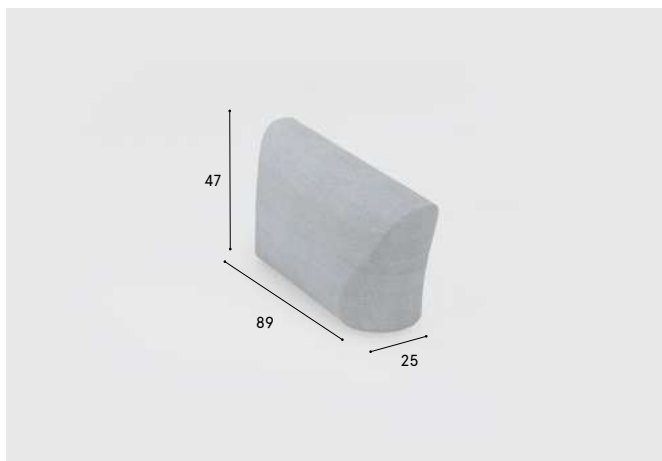

Solaris Single elements

C7303CSS

5 kg 1 ASS. cm 46 x 37 x 108 m³ 0,183

IT Cuscino schienale sinistro in tessuto per modulo esagonale. Sfoderabile
EN Left backrest cushion in fabric for hexagonal module. Removable
DE Rückenkissen links aus Stoff für Sechseckig-Modul. Abziehbar
FR Coussin dossier gauche en tissu pour module hexagonal. Déhoussable
ES Cojin respaldo iqda. en tela para módulo hexagonal. Desenfundable

Fabric	Price
· RANGE 1	€ 430
· RANGE 2	€ 495
· RANGE 3	€ 570
· RANGE LAMINATED	€ 570
· CUSTOM FABRICS	€ 410
(1,50ml h.1,40mt)