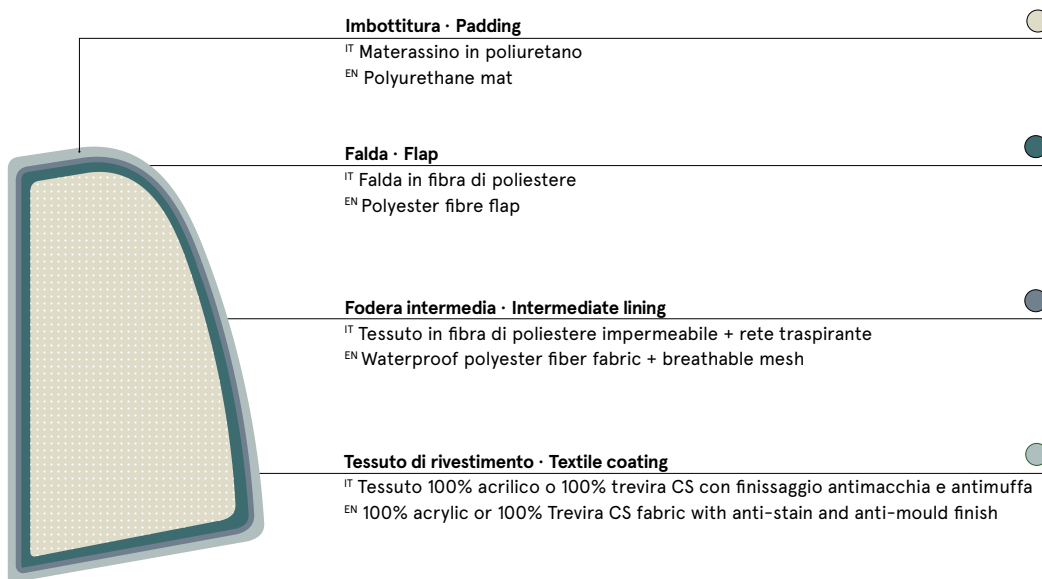

Tecnologia cuscini standard · Standard cushions technology

Cuscino schienale · Backrest cushion