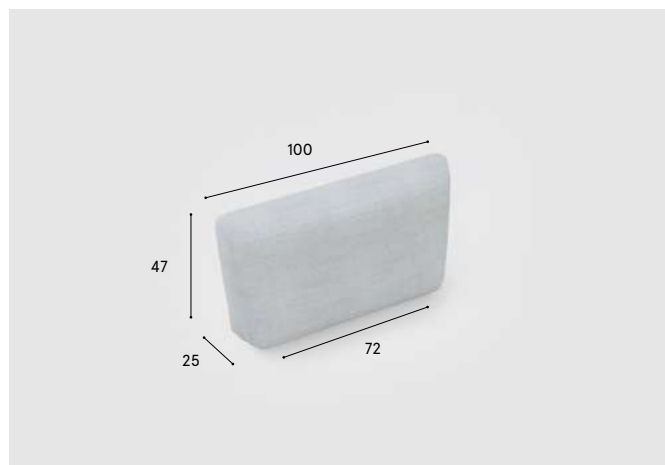

Solaris Single elements

C7301CSS

5 kg 1 ASS. cm 46 x 37 x 108 m³ 0,183

IT Cuscino schienale sinistro in tessuto per modulo ad angolo. Sfoderabile
EN Left backrest cushion in fabric for corner module. Removable
DE Rückenkissen links aus Stoff für Eckmodul. Abziehbar
FR Coussin dossier gauche en tissu pour module d'angle. Déhoussable
ES Cojín respaldo izquierda en tela para módulo de esquina. Desenfundable

Fabric	Price
· RANGE 1	€ 440
· RANGE 2	€ 510
· RANGE 3	€ 585
· RANGE LAMINATED	€ 585
· CUSTOM FABRICS (1,50ml h.1,40mt)	€ 419