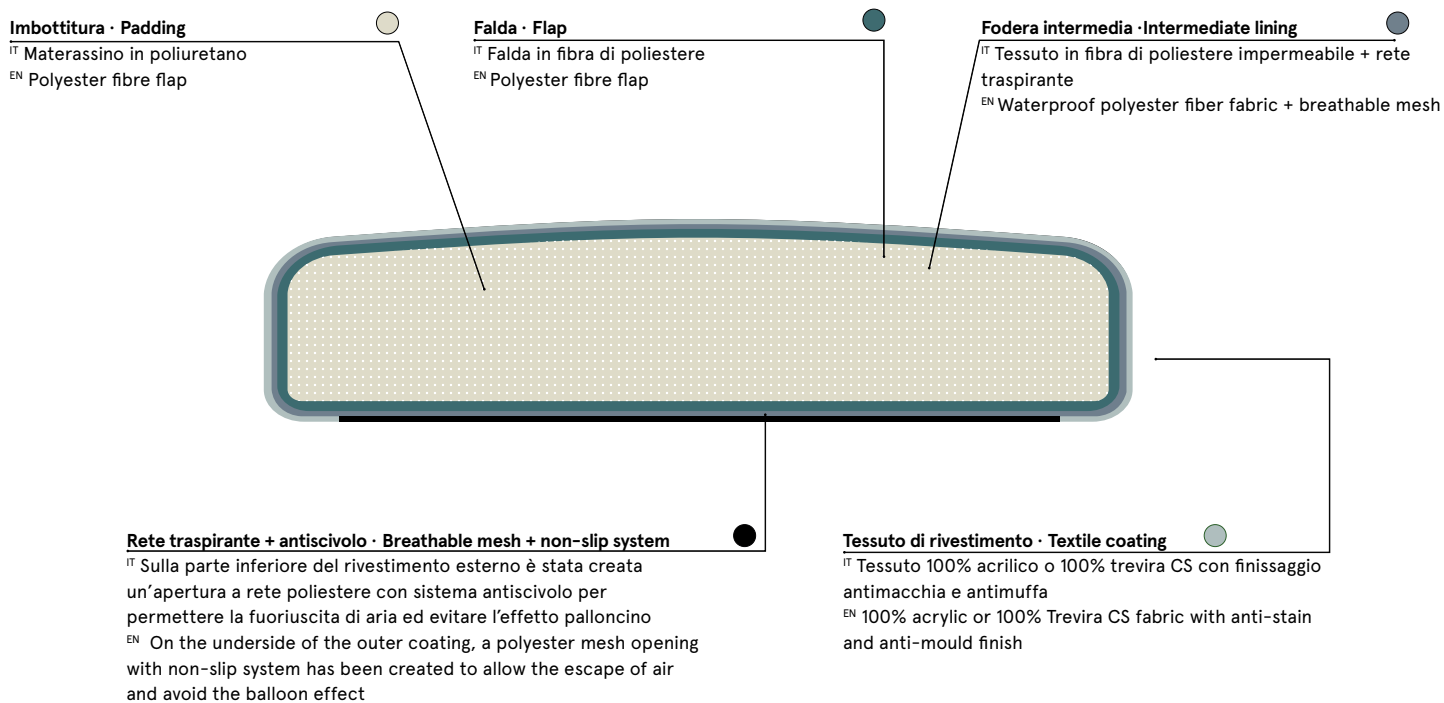

Cuscino seduta · Seat cushion