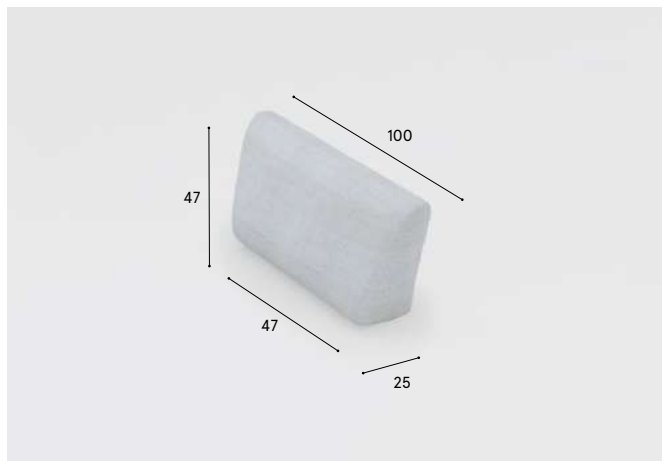

C7301CSD

5 kg 1 ASS. cm 46 x 37 x 108 m³ 0,183

IT Cuscino schienale destro in tessuto per modulo ad angolo. Sfoderabile
EN Right backrest cushion in fabric for corner module. Removable
DE Rückenkissen rechts aus Stoff für Eckmodul. Abziehbar
FR Coussin dossier droit en tissu pour module d'angle. Déhoussable
ES Cojin respaldo dcha. en tela para módulo de esquina. Desenfundable

Fabric	Price
· RANGE 1	€ 440
· RANGE 2	€ 510
· RANGE 3	€ 585
· RANGE LAMINATED	€ 585
· CUSTOM FABRICS	€ 419
(1,50ml h.1,40mt)