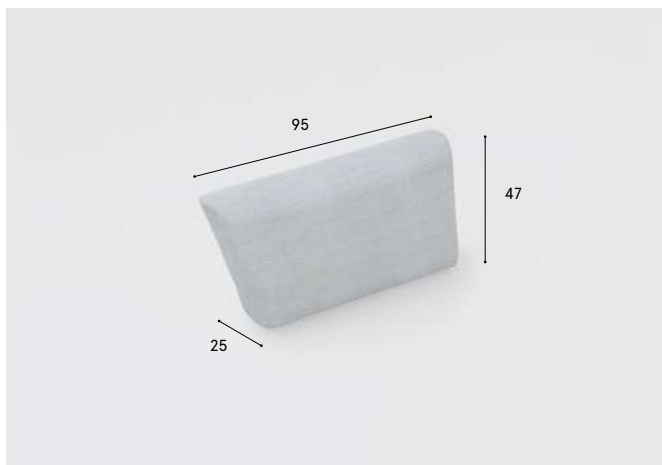

C7303CSC

5 kg 1 ASS. cm 46 x 37 x 108 m³ 0,183

IT Cuscino schienale centrale in tessuto per modulo esagonale. Sfoderabile
EN Central backrest cushion in fabric for hexagonal module. Removable
DE Zentrales Rückenkissen aus Stoff für Sechseckig-Modul. Abziehbar
FR Coussin dossier central en tissu pour module hexagonal. Déhoussable
ES Cojin respaldo central en tela para módulo hexagonal. Desenfundable

Fabric	Price
· RANGE 1	€ 440
· RANGE 2	€ 510
· RANGE 3	€ 585
· RANGE LAMINATED	€ 585
· CUSTOM FABRICS	€ 419
(1,50ml h.1,40mt)