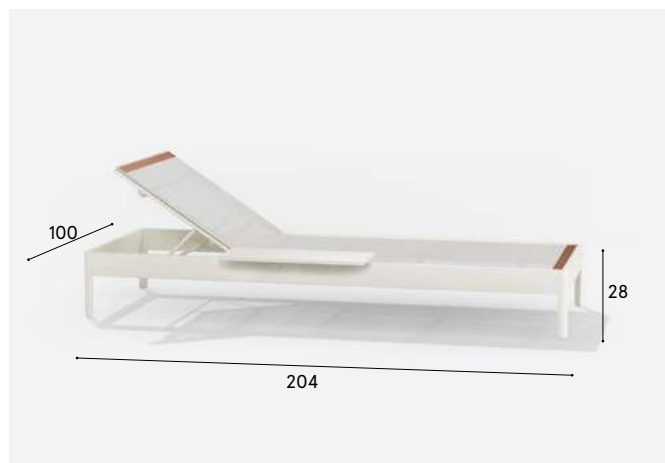

IT Lettino in alluminio verniciato e tessuto Batyline con tavolino destro
EN Sunlounger in painted aluminium and Batyline fabric with small table on the right
DE Liegebett aus lackiertem Aluminium und Batyline-Stoff mit kleiner Tisch auf der rechten Seite
FR Bain de soleil en aluminium verni et tissu Batyline avec petite table à droite
ES Tumbona en aluminio lacado y tejido Batyline con mesita lateral a la derecha

Painted alu	Batyline	Wood	Price
ALL COLOURS	· RANGE 2	· ALL WOODS	€ 2.330

7321TS

46 kg 1 ASS cm 220 x 94 x 46 m³ 0,951