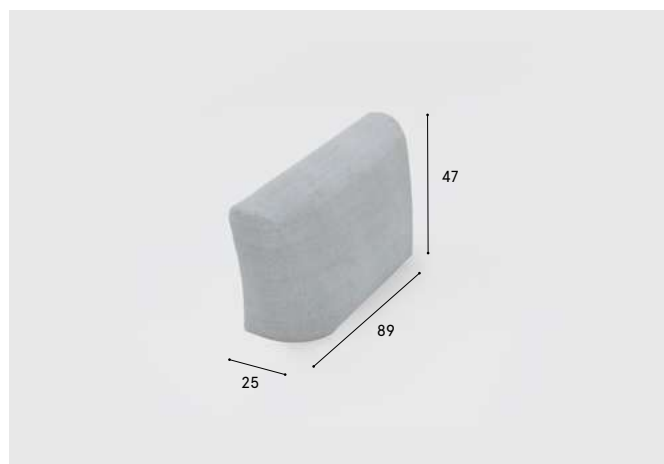

Painted alu	Flat rope	Price
ALL COLOURS	ALL FLAT ROPES	€ 570

C7303CSD

 5 kg  1 ASS.  cm 46 x 37 x 108 m³ 0,183

IT Cuscino schienale destro in tessuto per modulo esagonale. Sfoderabile
 EN Right backrest cushion in fabric for hexagonal module. Removable
 DE Rückenkissen rechts aus Stoff für Sechseckig-Modul. Abziehbar
 FR Coussin dossier droit en tissu pour module hexagonal. Déhoussable
 ES Cojín respaldo dcha. en tela para módulo hexagonal. Desenfundable