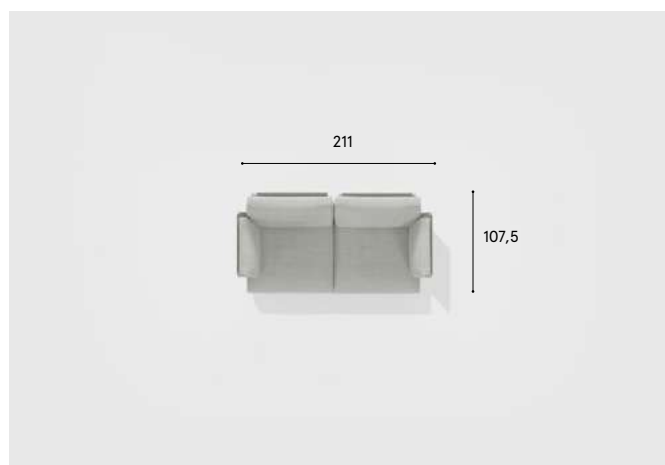

Compositions

SCOMP01

7311BD	1	IT Poltrona con bracciolo destro in alluminio verniciato con intreccio EN Armchair with right armrest in painted aluminium with woven pattern DE Sessel mit Armlehne rechts aus lackiertem Aluminium mit Geflecht FR Fauteuil avec accoudoir droit en aluminium verni avec tressage ES Sillón con brazo dcha. en aluminio lacado con entrelazado
7311BS	1	IT Poltrona con bracciolo sinistro in alluminio verniciato con intreccio EN Armchair with left armrest in painted aluminium with woven pattern DE Sessel mit Armlehne links aus lackiertem Aluminium mit Geflecht FR Fauteuil avec accoudoir gauche en aluminium verni avec tressage ES Sillón con brazo iqda. en aluminio lacado con entrelazado entrelazado
C7300CB	2	IT Cuscino bracciolo in tessuto. Sfoderabile EN Armrest cushion in fabric. Removable DE Kissen für Armlehne aus Stoff. Abziehbar FR Coussin accoudoir en tissu. Déhoussable ES Cojín brazo en tela. Desenfundable
C73A1	1	IT Set staffe EN Set of connectors DE Verbindungselemente FR Ensemble d'étriers ES Set de fijación

Painted Alu	Flat rope	Fabric	Price
ALL COLOURS	ALL FLAT ROPES	· RANGE 1	€ 7.480
		· RANGE 2	€ 8.050
		· RANGE 3	€ 8.650
		· RANGE LAMINATED	€ 8.650
		· CUSTOM FABRICS (10,20 ml h.1,40 mt)	€ 7.128

Le composizioni indicate sono esempi e possono essere realizzate con Solaris Alu e/o con Solaris Rope. I prezzi indicati si riferiscono alla versione Solaris Rope.
The compositions shown are examples and can be made with Solaris Alu and/or Solaris Rope. The prices indicated refer to the Solaris Rope version.