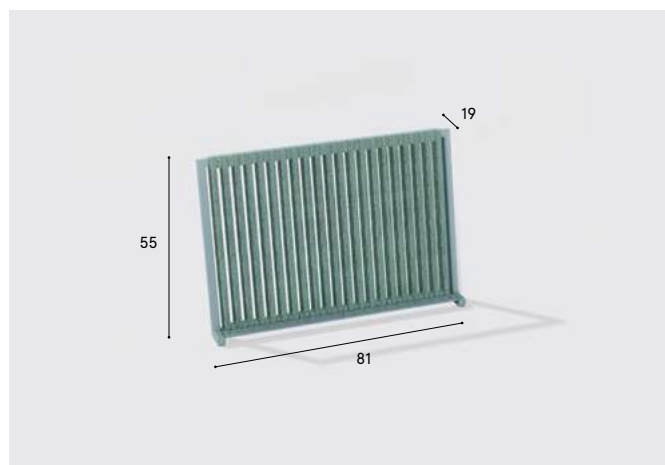

C7310S

5 kg 1 ASS. cm 84 x 84 x 15 m³ 0,102

IT Schienale in alluminio verniciato con intreccio
EN Backrest in painted aluminium with woven pattern
DE Rücklehne aus lackiertem Aluminium mit Geflecht
FR Dossier en aluminium verni avec tressage
ES Respaldo en aluminio lacado con entrelazado

Painted alu	Flat rope	Price
ALL COLOURS	ALL FLAT ROPES	€ 580