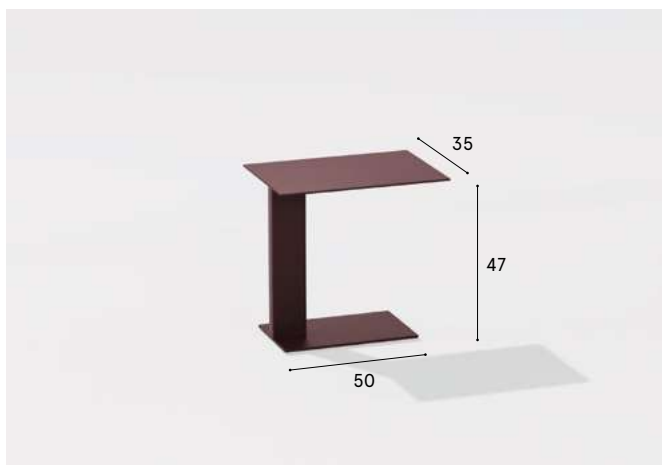

Solaris tables

73T1A

13 kg 1 ASS. cm 60 x 49 x 64 m³ 0,188

IT Tavolino in alluminio verniciato
EN Small table in painted aluminium
DE Kleiner Tisch aus lackiertem Aluminium
FR Petite table en aluminium verni
ES Mesita en aluminio lacado

Painted alu	Price
ALL COLOURS	€ 578