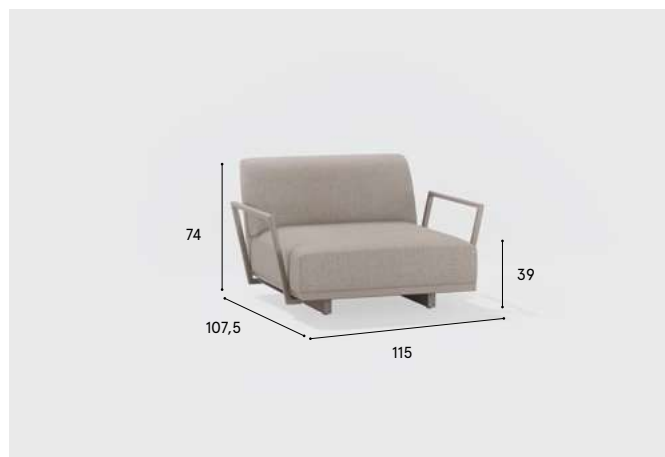

 32 kg  1 ASS.  cm 125 x 115 x 78 m³ 1,114

IT Poltrona con braccioli in alluminio verniciato
 EN Armchair with armrests in painted aluminium
 DE Sessel mit Armlehnen aus lackiertem Aluminium
 FR Fauteuil avec accoudoirs en aluminium verni
 ES Sillón con brazos en aluminio lacado