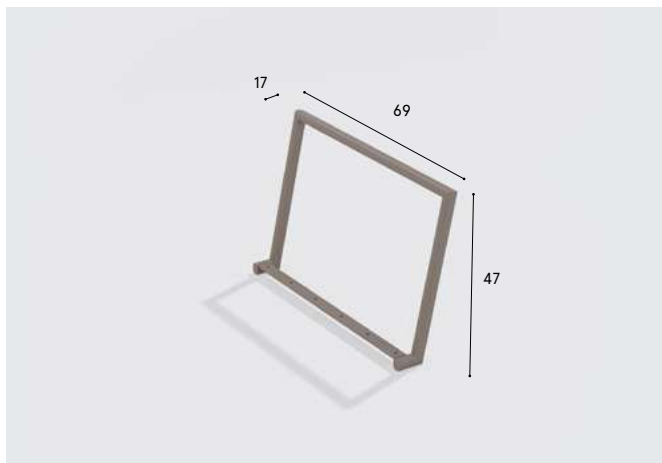

Solaris Single elements

C7300B

3 kg 1 ASS cm 84 x 84 x 15 m³ 0,102

IT Bracciolo in alluminio verniciato
EN Armrest in painted aluminium
DE Armlehne aus lackiertem Aluminium
FR Accoudoir en aluminium verni
ES Brazo en aluminio lacado

Painted alu

Price

ALL COLOURS

€ 250