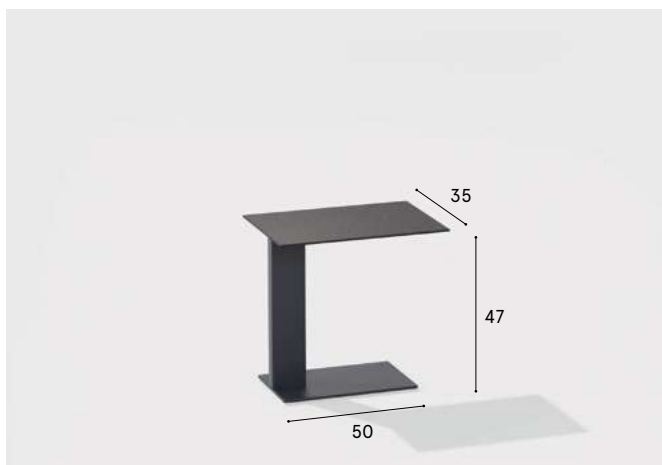

73T1S

13 kg 1 ASS. cm 60 x 49 x 64 m³ 0,188

IT Tavolino in alluminio verniciato con piano in alluminio puntinato
EN Small table in painted aluminium with top in speckled aluminium
DE Kleiner Tisch aus lackiertem Aluminium mit Tischplatte aus gesprenkeltem Aluminium
FR Petite table en aluminium verni avec plateau en aluminium granité effet pierre
ES Mesita en aluminio lacado con tapa en aluminio moteado

Painted alu	Speckled alu	Price
ALL COLOURS	· 1S/2S	€ 604