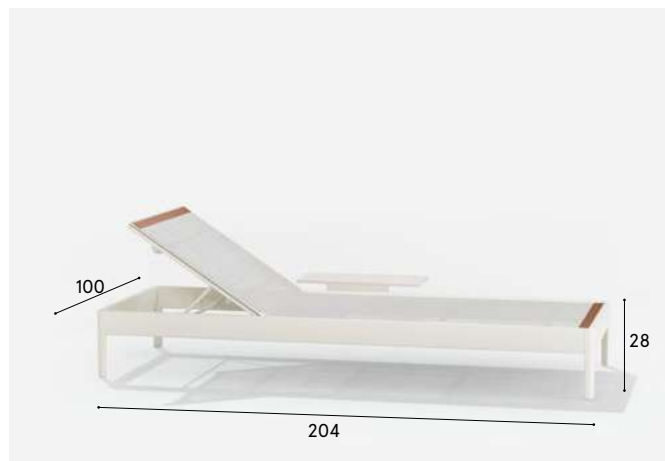

IT Lettino in alluminio verniciato e tessuto Batyline con tavolino sinistro
EN Sunlounger in painted aluminium and Batyline fabric with small table on the left
DE Liegebett aus lackiertem Aluminium und Batyline-Stoff mit kleiner Tisch auf der linken Seite
FR Bain de soleil en aluminium verni et tissu Batyline avec petite table à gauche
ES Tumbona en aluminio lacado y tejido Batyline con mesita lateral a la izquierda

Painted alu	Batyline	Wood	Price
ALL COLOURS	· RANGE 2	· ALL WOODS	€ 2.330