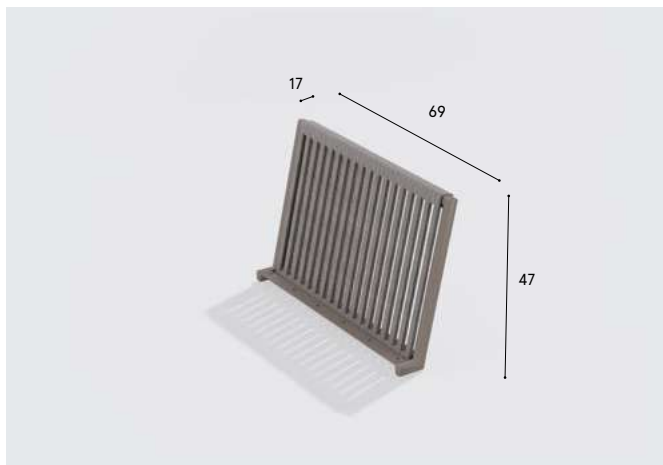

Painted alu

Price

ALL COLOURS

€ 250

C7310B

 4 kg  1 ASS  cm 84 x 84 x 15 m³ 0,102

IT Bracciolo in alluminio verniciato con intreccio
 EN Armrest in painted aluminium with woven pattern
 DE Armlehne aus lackiertem Aluminium mit Geflecht
 FR Accoudoir en aluminium verni avec tressage
 ES Brazo en aluminio lacado con entrelazado