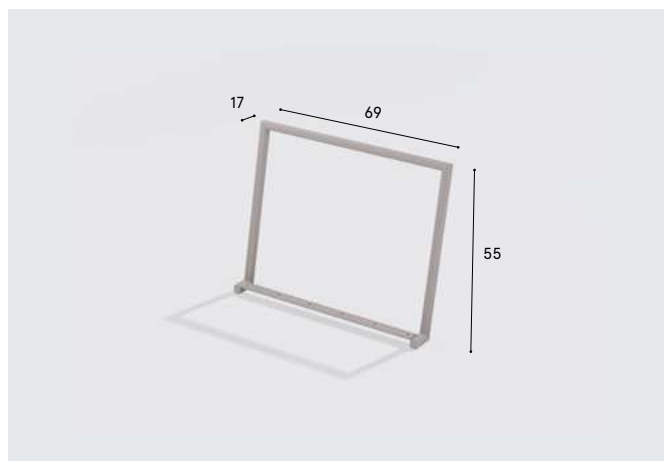

• RANGE LAMINATED

€ 335

• CUSTOM FABRICS

€ 238

(1,00ml h.1,40mt)

Solaris Single elements

C7303SL

 3 kg  1 ASS.  cm 84 x 84 x 15 m³ 0,102