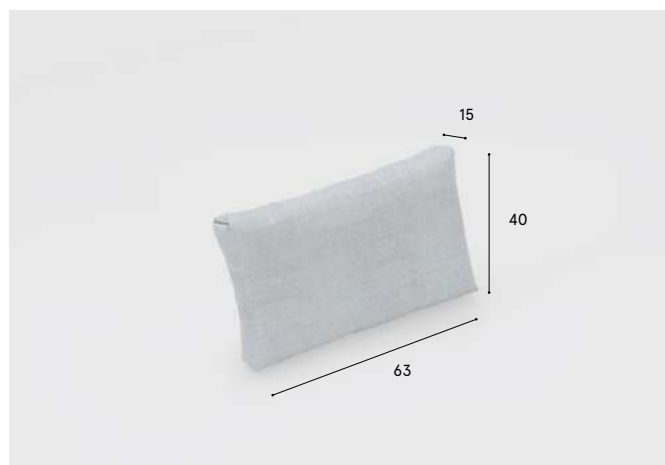

639

1,5 kg

IT Cuscino di sostegno. Sfoderabile
EN Support cushion. Removable
DE Stützkissen. Abziehbar
FR Coussin de soutien. Déhoussable
ES Cojín de apoyo. Desenfundable

Fabric	Price
· RANGE 1	€ 180
· RANGE 2	€ 210
· RANGE 3	€ 240
· RANGE LAMINATED	€ 240
· CUSTOM FABRICS (1,10ml h.1,40mt)	€ 171