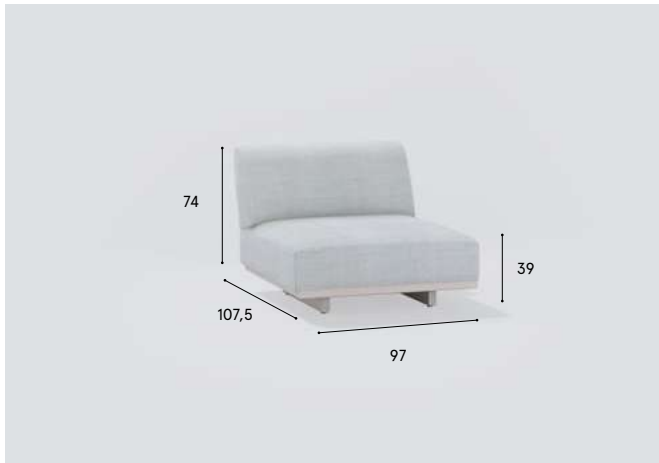

 30 kg  1 ASS  cm 125 x 115 x 78 m³ 1,114

IT Poltrona in alluminio verniciato con intreccio
 EN Armchair in painted aluminium with woven pattern
 DE Sessel aus lackiertem Aluminium mit Geflecht
 FR Fauteuil en aluminium verni avec tressage
 ES Sillón en aluminio lacado con entrelazado