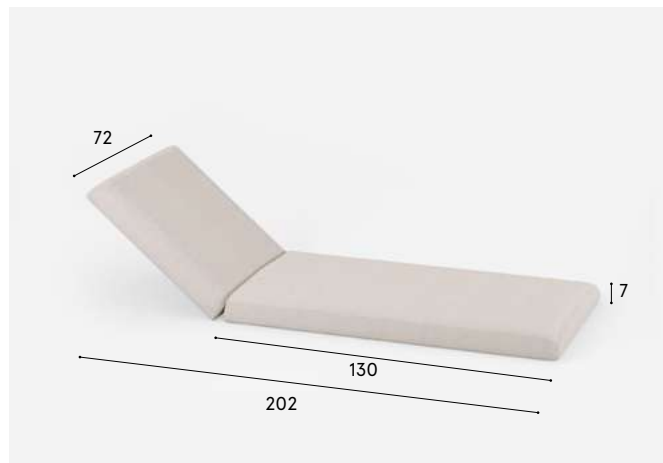

Solaris Sunlounger

643

5 kg

IT Materassino per lettino in tessuto. Sfoderabile
EN Sunlounger mat in fabric. Removable
DE Stoffkissen für Liegebett. Abziehbar
FR Matelas pour bain de soleil en tissu. Déhoussable
ES Colchón para tumbona en tela. Desenfundable

Painted alu	Fabric	Price
ALL COLOURS	· RANGE 1	€ 590
	· RANGE 2	€ 790
	· RANGE 3	€ 960
	· RANGE LAMINATED	€ 960
	· CUSTOM FABRICS (4,8 ml h.1,40 mt)	€ 531

645

0,5 kg