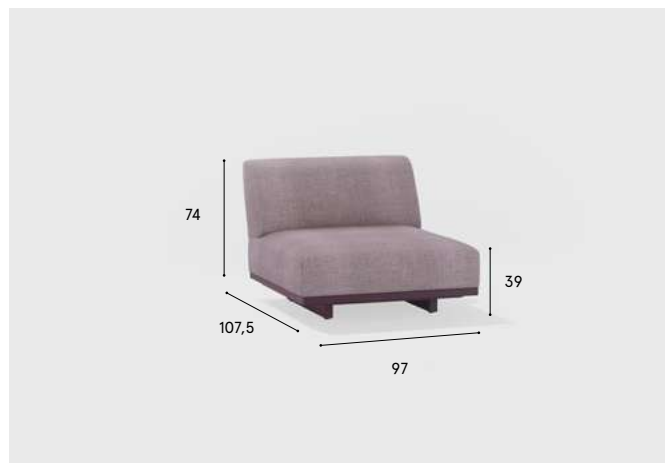

Versione con corda/Version with rope

Solaris Alu

7301

 29 kg  1 ASS.  cm 125 x 115 x 78 m³ 1,114

IT Poltrona in alluminio verniciato
 EN Armchair in painted aluminium
 DE Sessel aus lackiertem Aluminium
 FR Fauteuil en aluminium verni
 ES Sillón en aluminio lacado