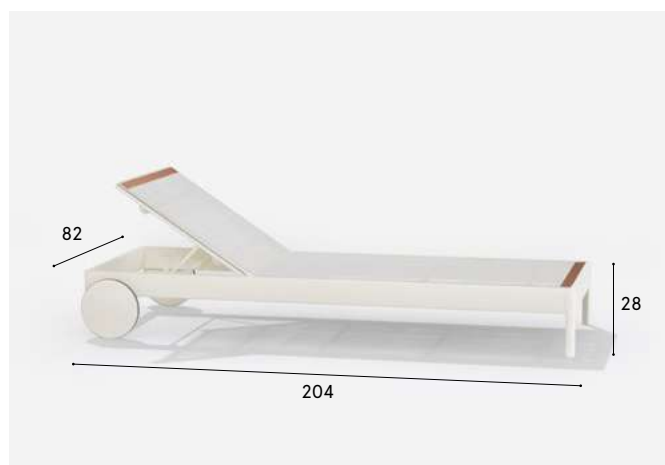

Solaris Sunlounger

7322

43 kg 1 ASS cm 220 x 94 x 46 m³ 0,951

IT Lettino in alluminio verniciato e tessuto Batyline con ruote
EN Sunlounger in painted aluminium and Batyline fabric with castors
DE Liegebett aus lackiertem Aluminium und Batyline-Stoff mit Rädern
FR Bain de soleil en aluminium verni et tissu Batyline avec roues
ES Tumbona en aluminio lacado y tejido Batyline con ruedas

Painted alu	Batyline	Price
ALL COLOURS	· RANGE 2	€ 2.080

7322TD

49 kg 1 ASS cm 220 x 94 x 46 m³ 0,951