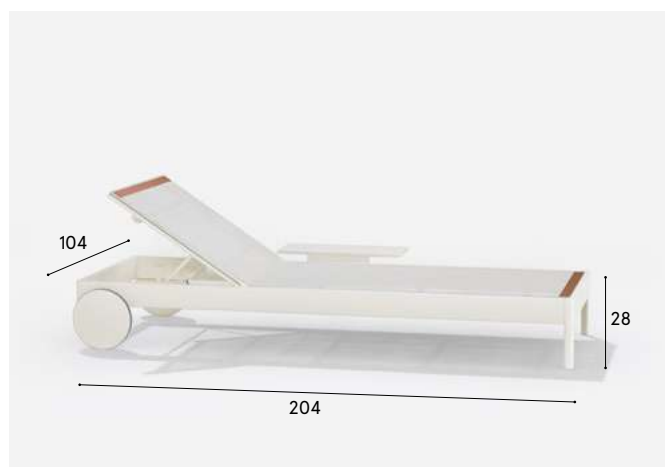

IT Lettino in alluminio verniciato e tessuto Batyline con ruote e tavolino sinistro
EN Sunlounger in painted aluminium and Batyline fabric with castors and small table on the left
DE Liegebett aus lackiertem Aluminium und Batyline-Stoff mit Rädern und kleiner Tisch auf der linken Seite
FR Bain de soleil en aluminium verni et tissu Batyline avec roues et petite table à gauche
ES Tumbona en aluminio lacado y tejido Batyline con ruedas y mesita lateral a la izquierda

Painted alu	Batyline	Wood	Price
ALL COLOURS	· RANGE 2	· ALL WOODS	€ 2.430