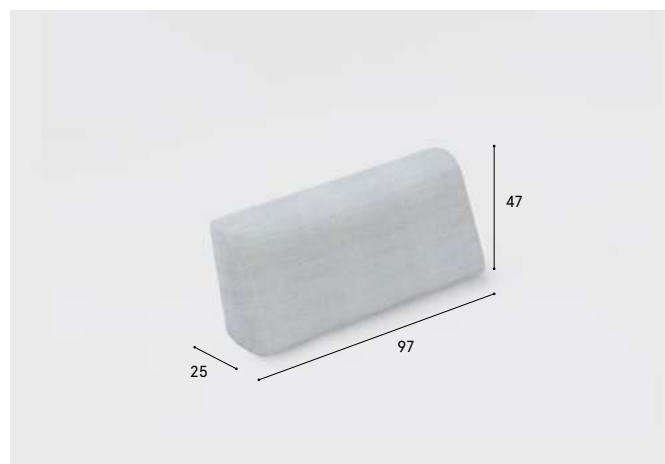

Painted alu	Flat rope	Price
ALL COLOURS	ALL FLAT ROPES	€ 580

C7300CS

 5 kg  1 ASS.  cm 46 x 37 x 108 m³ 0,183

IT Cuscino schienale in tessuto. Sfoderabile
 EN Backrest cushion in fabric. Removable
 DE Rückenkissen aus Stoff. Abziehbar
 FR Coussin dossier en tissu. Déhoussable
 ES Cojín respaldo en tela. Desenfundable