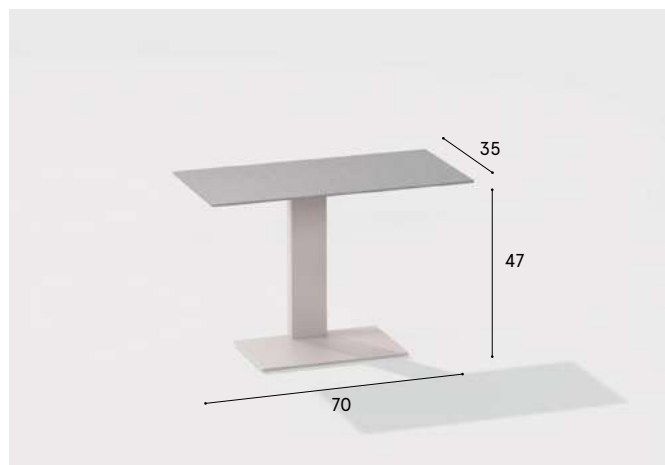

Solaris tables

73T2S

25 kg 1 ASS. cm 60 x 49 x 84 m³ 0,246

IT Tavolino in alluminio verniciato con piano in alluminio puntinato
EN Small table in painted aluminium with top in speckled aluminium
DE Kleiner Tisch aus lackiertem Aluminium mit Tischplatte aus gesprenkeltem Aluminium
FR Petite table en aluminium verni avec plateau en aluminium granité effet pierre
ES Mesita en aluminio lacado con tapa en aluminio moteado

Painted alu	Speckled alu	Price
ALL COLOURS	· 1S/2S	€ 656