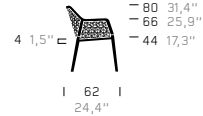

# Maia

designed by  
Patricia Urquiola

**DINING ARMCHAIR**  
65100-... / 65151-...

65101-... / 65151-...

**CLUB CHAIR & FOOTSTOOL**  
65230-... / 65237-...

65231-... / 65237-...

65371-... / 65375-...

**2-SEATER SOFA**  
65500-... / 65551-...

**EGG SWING**

65800-... / 65850-... / 65810-...

**BARSTOOL**

65400-... / 65450-...

**CENTER TABLE**

41720-... / 56400-...

41770-... / 56400-...

41774-... / 56420-...