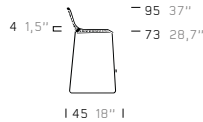

BARSTOOL

65400-... / 65450-...

CENTER TABLE

41720-... / 56400-...

41770-... / 56400-...

41774-... / 56420-...