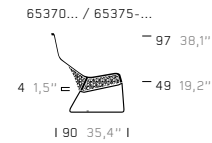

# Maia

designed by  
Patricia Urquiola

**DINING ARMCHAIR**  
65100-... / 65151-...

65101-... / 65151-...

**CLUB CHAIR & FOOTSTOOL**  
65230-... / 65237-...

65231-... / 65237-...

65371-... / 65375-...

**2-SEATER SOFA**  
65500-... / 65551-...

**EGG SWING**

65800-... / 65850-... / 65810-...

**BARSTOOL**

65400-... / 65450-...

**CENTER TABLE**

41720-... / 56400-...

41770-... / 56400-...

41774-... / 56420-...