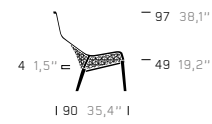

# Maia

designed by  
Patricia Urquiola

**DINING ARMCHAIR**  
65100-... / 65151-...

65101-... / 65151-...

**CLUB CHAIR & FOOTSTOOL**  
65230-... / 65237-...

65231-... / 65237-...

65371-... / 65375-...

**2-SEATER SOFA**  
65500-... / 65551-...

**EGG SWING**

65800-... / 65850-... / 65810-...

**BARSTOOL**

65400-... / 65450-...

**CENTER TABLE**

41720-... / 56400-...

41770-... / 56400-...

41774-... / 56420-...