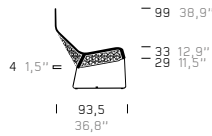

# Maia

designed by  
Patricia Urquiola

**DINING ARMCHAIR**  
65100-... / 65151-...

65101-... / 65151-...

**CLUB CHAIR & FOOTSTOOL**  
65230-... / 65237-...

65231-... / 65237-...

65371-... / 65375-...

**2-SEATER SOFA**  
65500-... / 65551-...