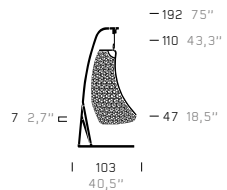

# Maia

designed by  
Patricia Urquiola

**DINING ARMCHAIR**  
65100-... / 65151-...

65101-... / 65151-...

**CLUB CHAIR & FOOTSTOOL**  
65230-... / 65237-...

65231-... / 65237-...

65371-... / 65375-...

**2-SEATER SOFA**  
65500-... / 65551-...

**EGG SWING**

65800-... / 65850-... / 65810-...

**BARSTOOL**

65400-... / 65450-...

**CENTER TABLE**

41720-... / 56400-...

41770-... / 56400-...

41774-... / 56420-...