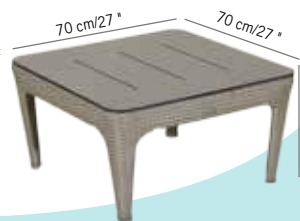

959 €

+ éco participation 0,25^{€TTC}

Colisage :
1pc/1box
Poids : 11 kg
Vol. : 0,616 m³

Wicker brossé,
cousinage taupe
Brushed all weather
wicker, taupe
cushion,

FAC6000

TABLE BASSE BRITON 130 X 70 CM WICKER AVEC PLATEAU HPL

Low table 51"x27" in wicker with HPL top table

685 €

+ éco participation 1,75^{€TTC}

Colisage :
1pc/1box
Poids : 22 kg
Vol. : 0,463 m³

Wicker brossé,
HPL taupe
Brushed all
weather wicker,
taupe HPL

TAC6006

TABLE BASSE BRITON 70 X 70 CM EN WICKER AVEC PLATEAU HPL

Low table 27"x27" in wicker with HPL top table

446 €

+ éco participation 1,15^{€TTC}

Colisage :
1pc/1box
Poids : 11 kg
Vol. : 0,241 m³

Wicker brossé,
HPL taupe
Brushed all
weather wicker,
taupe HPL

TAC6004

TABLE BASSE BRITON 45 X 45 CM EN WICKER AVEC PLATEAU HPL

Low table 17"x17" in wicker with HPL top table

268 €

+ éco participation 0,46^{€TTC}

Colisage : 1pc/1box
Poids : 6 kg
Vol. : 0,11 m³

Wicker brossé,
HPL taupe
Brushed all
weather wicker,
taupe HPL