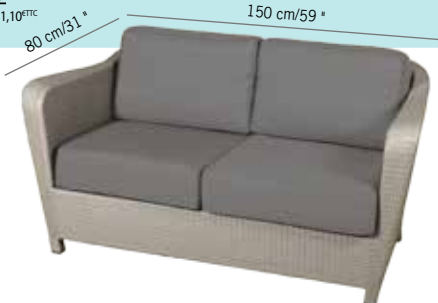

LES JARDINS[®]

AIX-EN-PROVENCE

TARIF COLLECTION 2018

BRITON®

CANAPÉ 2 PLACES WICKER BRITON AVEC COUSSINAGE SUNBRELLA

Sofa 2 seats in wicker with Sunbrella cushion,

1589 €

+ éco participation 1,10^{€TTC}

Colisage :
1pc/1box
Poids : 20 kg
Vol. : 1,10 m³

Wicker brossé,
cousinage taupe
Brushed all weather
wicker, taupe
cushion,

CAC6001

FAUTEUIL WICKER BRITON AVEC COUSSINAGE SUNBRELLA

Armchair in wicker with Sunbrella cushion

959 €

+ éco participation 0,25^{€TTC}

Colisage :
1pc/1box
Poids : 11 kg
Vol. : 0,616 m³

Wicker brossé,
cousinage taupe
Brushed all weather
wicker, taupe
cushion,

FAC6000

TABLE BASSE BRITON 130 X 70 CM WICKER AVEC PLATEAU HPL

Low table 51"x27" in wicker with HPL top table

685 €

+ éco participation 1,75^{€TTC}

Colisage :
1pc/1box
Poids : 22 kg
Vol. : 0,463 m³

Wicker brossé,
HPL taupe
Brushed all
weather wicker,
taupe HPL

TAC6006