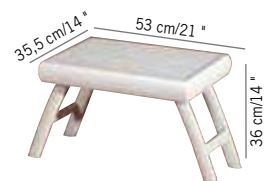

TABLE ALUMINIUM PLIANTE

Aluminum side table

129 €
+ éco participation 0,15[€]TC

Colisage :
1pc/1box
Poids : 3 kg
Vol. : 0,06 m³

Grège
Egg shell
[ARTA996](#)

FIN DE SÉRIE