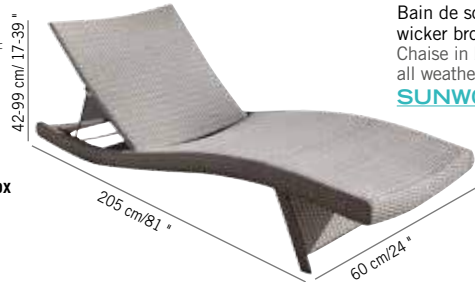

TAC6004

TABLE BASSE BRITON 45 X 45 CM EN WICKER AVEC PLATEAU HPL

Low table 17"x17" in wicker with HPL top table

268 €

+ éco participation 0,46^{€TTC}

Colisage : 1pc/1box
Poids : 6 kg
Vol. : 0,11 m³

Wicker brossé,
HPL taupe
Brushed all
weather wicker,
taupe HPL

TAC6005

TABLE BASSE PLIANTE WICKER KAHUNA

Folding coffee table wicker

289€

+ éco participation 0,46^{€TTC}

Colisage : 1pc/1box
Poids : 8 kg
Vol. : 0,097 m³

Wicker brossé
brushed
All weather
wicker

SUNW500

LES TRESSÉS

BAIN DE SOLEIL DUNA WICKER

Chaise in wicker

569 €
+ éco participation 1,10[€]TC

Colisage : 2pc/1box
Poids : 15kg
Vol. : 0,261 m³

Bain de soleil
wicker brossé
Chaise in brushed
all weather wicker
[SUNW091](#)