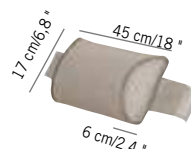

Wicker brossé
Brushed all
weather
wicker
[SUNW515](#)

TABLE BASSE COFFRE DUNA

Duna box side table

199 €
+ éco participation 0,18[€]TC

Colisage : 1pc/1box
Poids : 3,3 kg
Vol. : 0,08 m³

Aluminium,
wicker brossé
Aluminum and all
weather brushed wicker
[SUNW093](#)

BAIN DE SOLEIL DUNA STRUCTURE ALUMINIUM ET BATYLINE

Chaise in aluminum frame and batyline

515 €
+ éco participation 1,10[€]TC

Colisage : 2pc/1box
Poids : 10 kg
Vol. : 0,25 m³

Aluminium grège,
batyline cendre
Egg shell aluminum,
ash grey batyline
[SUNW092](#) *

TÊTIÈRE AMOVIBLE BATYLINE

Removable headrest batyline

49 €

Colisage :
1pc/1box
Poids : 0,25 kg
Vol. : 0,05 m³

Batyline cendre,
Ash grey batyline
[SUNW622](#)

FIN DE SÉRIE

TABLE ALUMINIUM PLIANTE

Aluminum side table