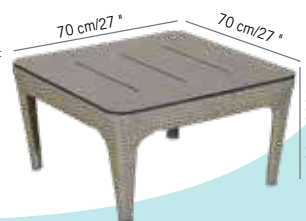

FAC6000

TABLE BASSE BRITON 130 X 70 CM WICKER AVEC PLATEAU HPL

Low table 51"x27" in wicker with HPL top table

705 €

+ éco participation 1,75^{€TTC}

Colisage :
1pc/1box
Poids : 22 kg
Vol. : 0,463 m³

Wicker brossé,
HPL taupe
Brushed all
weather wicker,
taupe HPL

TAC6006

TABLE BASSE BRITON 70 X 70 CM EN WICKER AVEC PLATEAU HPL

Low table 27"x27" in wicker with HPL top table

459 €

+ éco participation 1,15^{€TTC}

Colisage :
1pc/1box
Poids : 11 kg
Vol. : 0,241 m³

Wicker brossé,
HPL taupe
Brushed all
weather wicker,
taupe HPL