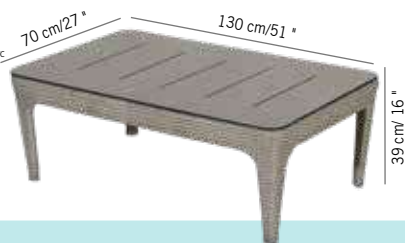

BRITON

CANAPÉ 2 PLACES WICKER BRITON AVEC COUSSINAGE SUNBRELLA
Sofa 2 seats in wicker with Sunbrella cushion,

1635 €

+ éco participation 1,10^{€TTC}

Colisage :
1pc/1box
Poids : 20 kg
Vol. : 1,10 m³

Wicker brossé,
cousinage taupe
Brushed all weather
wicker, taupe
cushion,

CAC6001

FAUTEUIL WICKER BRITON AVEC COUSSINAGE SUNBRELLA
Armchair in wicker with Sunbrella cushion

989 €

+ éco participation 0,25^{€TTC}

Colisage :
1pc/1box
Poids : 11 kg
Vol. : 0,616 m³

Wicker brossé,
cousinage taupe
Brushed all weather
wicker, taupe
cushion,

FAC6000

TABLE BASSE BRITON 130 X 70 CM WICKER AVEC PLATEAU HPL

Low table 51"x27" in wicker with HPL top table

705 €

+ éco participation 1,75^{€TTC}

Colisage :
1pc/1box
Poids : 22 kg
Vol. : 0,463 m³

Wicker brossé,
HPL taupe
Brushed all
weather wicker,
taupe HPL