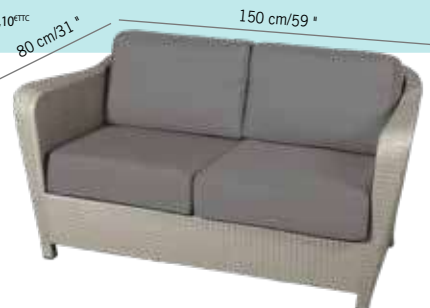

5999 €

+ éco participation 9,50[€]TC

Colisage : 1pc/3 boîtes
Poids : 127 kg
Vol. : 1,360 m³

Structure

L	I	H	
222	162	249	cm
86,6	63	97	inch

Toile Canopy

D	H	
302	216	cm
118	84	inch

LIT BALINAIS TOIT PLAT COULISSANT EN SUNBRELLA TAUPE - STRUCTURE ALUMINIUM ET TECK. MÂTS WICKER BROSSÉ COULEUR CHANVRE. LIVRÉ AVEC DEUX MATELAS ET SIX COUSSINS (TISSU SUNBRELLA). MOUSSE (POLYURÉTHANE) DENSITÉ 30KG + 1 CM MOLLETON (FIBRE POLYESTER) DANS HOUSSE TNT (TISSU NON TISSÉ) EN FIBRE POLYPROPYLENE. DOSSIERS ET REPOSE PIEDS INCLINABLES INDIVIDUELLEMENT

5829 €

+ éco participation 9,50[€]TC

UNIQUEMENT
EN COMMANDE
SPÉCIALE

Colisage : 1pc/3 boîtes
Poids : 127 kg
Vol. : 1,360 m³

Aluminium et teck, wicker brossé couleur chanvre, tissus sunbrella
Structure aluminium and teak, brushed wicker, sunbrella
DBGW502

BRITON

CANAPÉ 2 PLACES WICKER BRITON AVEC COUSSINAGE SUNBRELLA
Sofa 2 seats in wicker with Sunbrella cushion,

1635 €

+ éco participation 1,10^{€TTC}

Colisage :
1pc/1box
Poids : 20 kg
Vol. : 1,10 m³

Wicker brossé,
cousinage taupe
Brushed all weather
wicker, taupe
cushion,