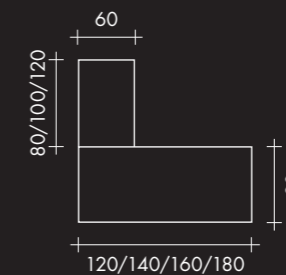

Scrivania direzionale con allungo e tavolo riunione abbinato; contenitori collezione passepartout.

Executive desk with hanged return and matching meeting table; cabinets of passepartout collection meeting table.