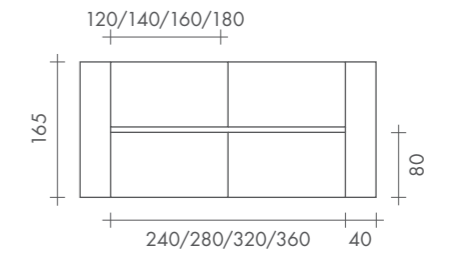

Composizione bench pannellato con schermi rivestiti in tessuto e cassettiere altezza scrivania.

Cluster composition with fabric screens and desk-height pedestals.