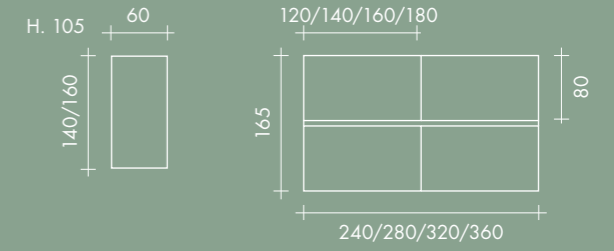

POP,
operative
system

pop
panel

FR37A[®]

**Sistema operativo pannellato, ispezione totale del piano di lavoro
tramite ribaltina traslante, schermi in melaminico.**

Panelled bench system, integrated top access, with melamine screens.