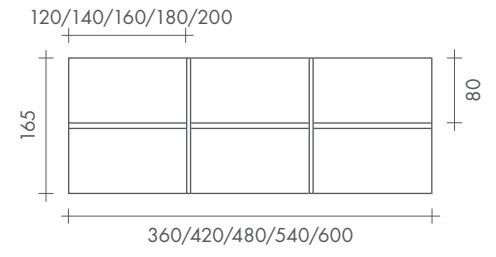

POP,
operative
system

pop
square

FRIZIA®

Scrivania indipendente con piano in melaminico e gamba metallica.
Free standing desk with metal square leg.

Sistema operativo con schermi melaminici rivestiti in tessuto e ribaltina traslante per accesso alla gestione cavi.
Bench system with fabric screen, sliding metal element for wire management.