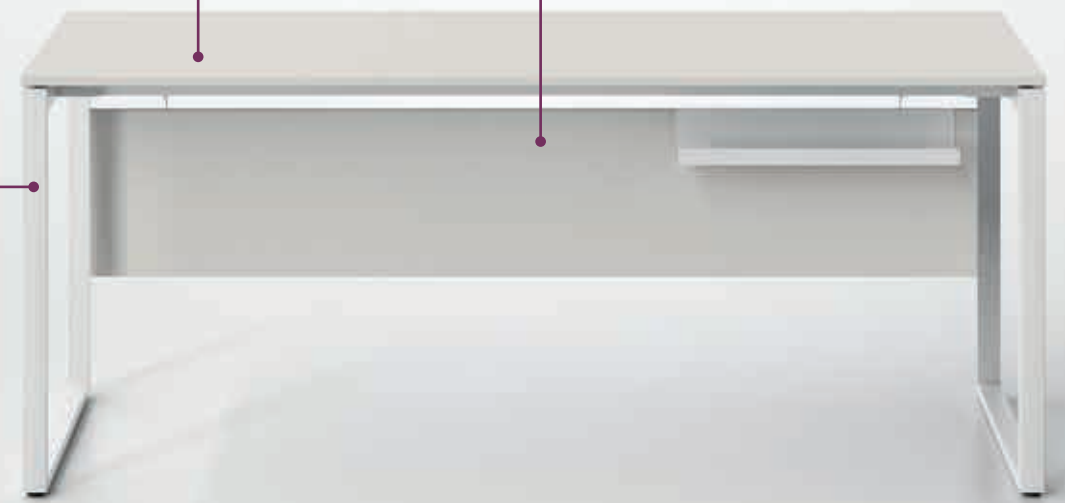

fabric

XF KING FLEX

FZ KING L

FK KING L KAT

RI REMIX 2