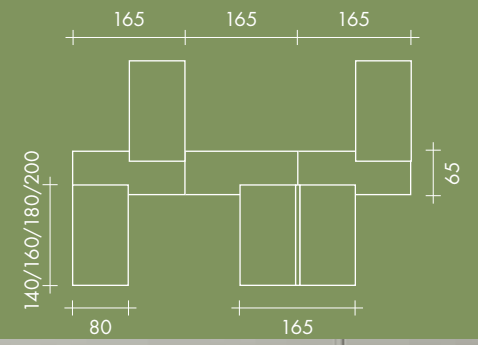

Sistema operativo con varie opzioni di configurazione supportate da elementi di servizio centrali.

Operative system with multiple choice of configurations hanged to a central unit.