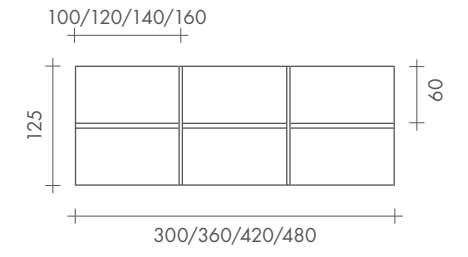

POP,
operative
system

pop
square

FRIZIA®

Scrivania indipendente con piano in melaminico e gamba metallica.
Free standing desk with metal square leg.

Sistema operativo con schermi melaminici rivestiti in tessuto e ribaltina traslante per accesso alla gestione cavi.
Bench system with fabric screen, sliding metal element for wire management.