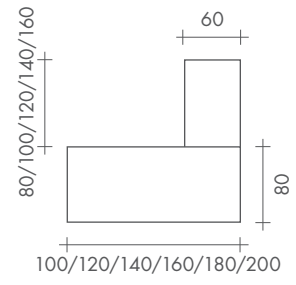

POP,
operative
system

pop
square

FRIZIA®

Scrivania indipendente con piano in melaminico e gamba metallica.
Free standing desk with metal square leg.

Sistema operativo con schermi melaminici rivestiti in tessuto e ribaltina traslante per accesso alla gestione cavi.
Bench system with fabric screen, sliding metal element for wire management.