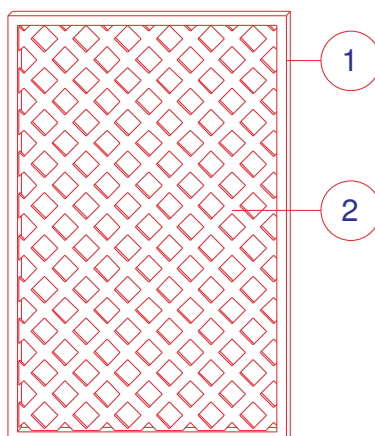

STILISTI DI SPAZI APERTI

Pagina 1 di 4

SCHEDA TECNICA PRODOTTO: GRIGLIATI CASABLANCA

GRIGLIATI CASABLANCA RETTANGOLARI:

- Cornice perimetrale in abete massello sez. mm 40x50. (1)
- Griglia interna composta da listelli in pino massello sez. mm 14x45, fresati, incastrati e incollati con colla vinilica. (2)
- Foro netto della griglia mm 80x80.
- Legno impregnato a pressione RAL 3 con preservanti senza cromo e arsenico.
- Componenti metallici e viti in materiali inossidabili.

OPZIONALE

- Trattamento con impregnante all'acqua Color Plus, verniciatura Paint Plus.

PANNELLI CASABLANCA E BELL'EPOQUE CON MAGLIA CASABLANCA:

- Cornice perimetrale in abete massello sez. mm 40x50. (1)
- Curva perimetrale fresata in ayous lamellare sez. mm 40x50. (2)
- Griglia interna composta da listelli in pino massello sez. mm 14x45, fresati, incastrati e incollati con colla vinilica. (3)
- Foro netto della griglia mm 80x80.
- Legno impregnato a pressione RAL 3 con preservanti senza cromo e arsenico.
- Componenti metallici e viti in materiali inossidabili.