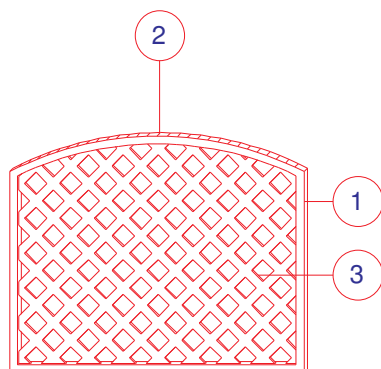

STILISTI DI SPAZI APERTI

Pagina 1 di 4

SCHEDA TECNICA PRODOTTO: GRIGLIATI CASABLANCA

GRIGLIATI CASABLANCA RETTANGOLARI:

- Cornice perimetrale in abete massello sez. mm 40x50. (1)
- Griglia interna composta da listelli in pino massello sez. mm 14x45, fresati, incastrati e incollati con colla vinilica. (2)
- Foro netto della griglia mm 80x80.
- Legno impregnato a pressione RAL 3 con preservanti senza cromo e arsenico.
- Componenti metallici e viti in materiali inossidabili.

OPZIONALE

- Trattamento con impregnante all'acqua Color Plus, verniciatura Paint Plus.

PANNELLI CASABLANCA E BELL'EPOQUE CON MAGLIA CASABLANCA:

- Cornice perimetrale in abete massello sez. mm 40x50. (1)
- Curva perimetrale fresata in ayous lamellare sez. mm 40x50. (2)
- Griglia interna composta da listelli in pino massello sez. mm 14x45, fresati, incastrati e incollati con colla vinilica. (3)
- Foro netto della griglia mm 80x80.
- Legno impregnato a pressione RAL 3 con preservanti senza cromo e arsenico.
- Componenti metallici e viti in materiali inossidabili.