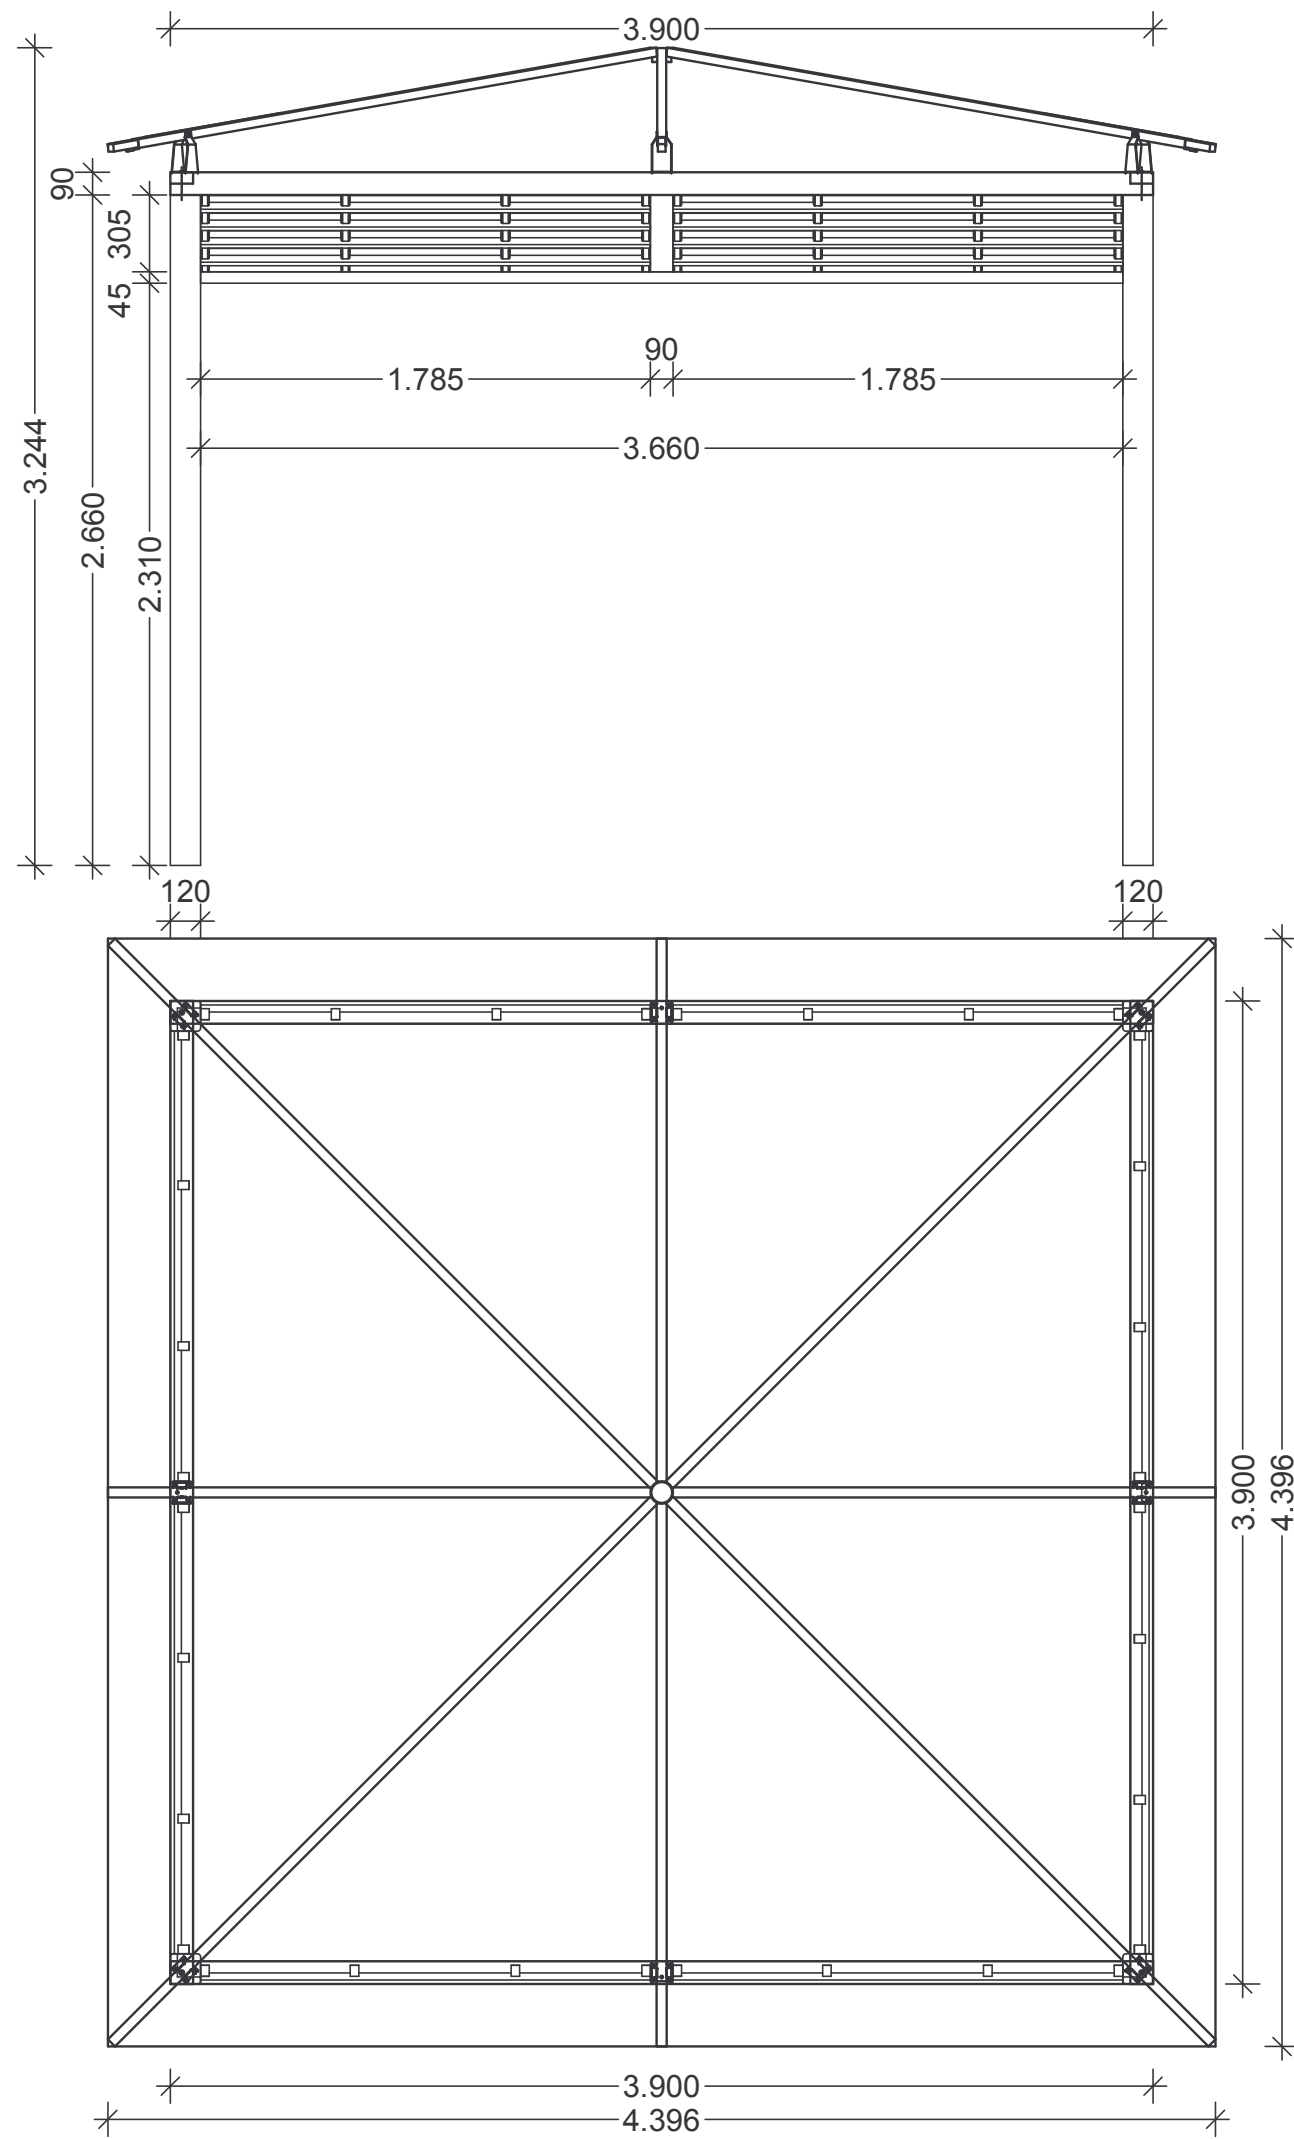

*square gazebo with pvc covering
and perimeter shading*

CARATTERISTICHE TECNICHE E DIMENSIONALI TECHNICAL FEATURES AND DIMENSIONS

PILASTRI / PILLARS	cm 12x12
TRAVI PERIMETRALI / PERIMETER BEAMS	cm 9x9
GRIGLIE / TRELLIS	con profilo montante mm 35x45 e listelli orizzontali mm 18x80 / stud profile mm 35x45 and horizontal lath mm 18x80
FERRAMENTA / HARDWARE	inclusa; sono esclusi i tasselli a terra / included; bolts to fasten to ground not included
ANCORAGGIO A TERRA / FIXATION TO GROUND	staffa opzionale / optional bracket
COPERTURA / COVERING	telaio supporto telo in acciaio bianco ral 9010 / frame support cover in white steel ral 9010 tessuto impermeabile oscurante pvc precontraint 602 ignifugo classe 2 / waterproof pvc darkening precontraint 602 fireproof class 2
COLORI OPZIONALI / OPTIONAL COLOURS	laccato bianco/grigio/tortora / paint white/grey/dove-grey color plus mogano / color plus mahogany