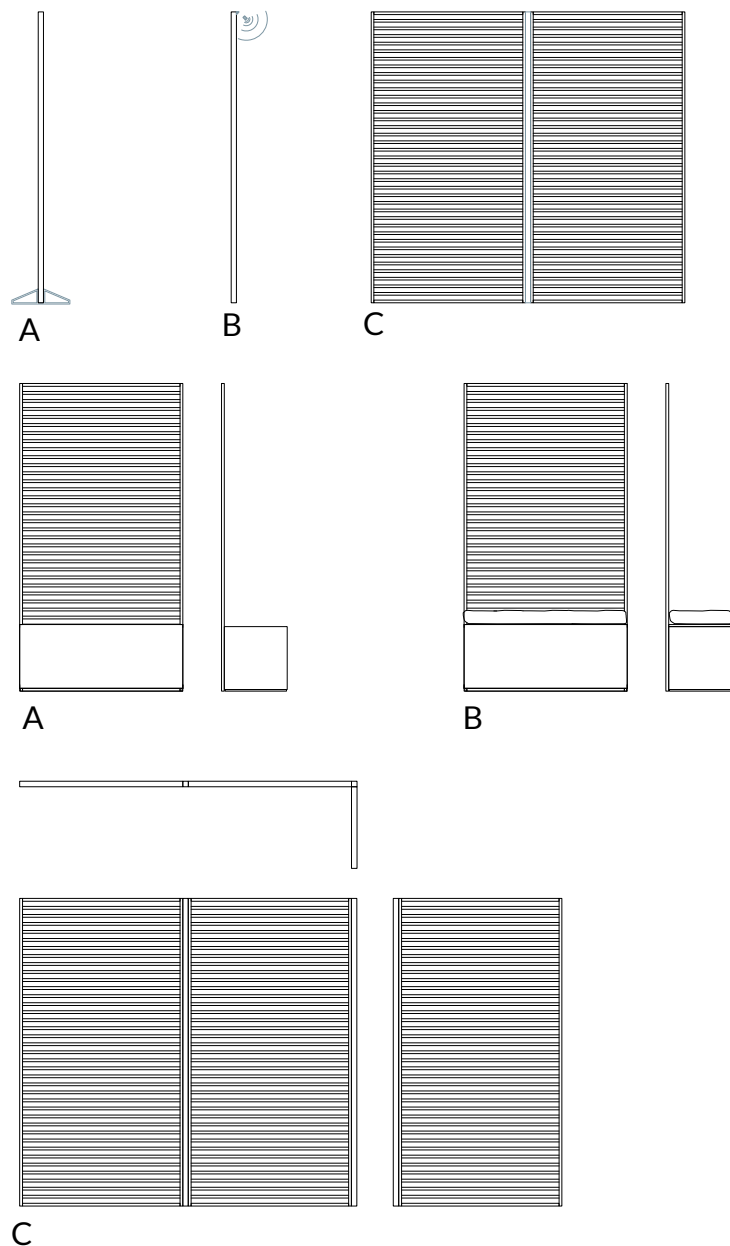

ACCESSORI OPTIONALI

A
piede per grigliato autoportante

A
base for self-standing trellises

B
striscia LED dimmerabile, da installare nell'estremità superiore, dotata di telecomando

B
dimnable led strip, to put on the upper end, equipped with remote controller

C
montante per unione di più pannelli e per il fissaggio al suolo

C
pillar for the union of more trellises and for the fastening to the ground

SUGGERIMENTI DI COMBINAZIONI COMBINATIONS ADVICES

A
combinazione di grigliato e fioriera

A
union of flower box and trellis

B
combinazione di grigliato e panca

B
union of bench and trellis

C
combinazione di grigliati in schermatura d'angolo

C
union of more trellises in corner