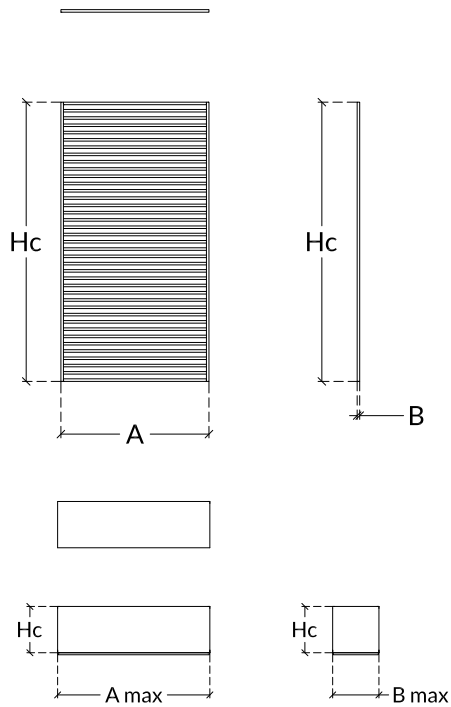

Scheda tecnica pag 106

Technical sheets page 106

MISURE STANDARD STANDARD MEASURES

GRIGLIATI

cm	100x156,9	100x179,8	150x156,9	150x179,8
A	100	100	150	150
B	40	40	40	40
Hc	156,9	179,8	156,9	179,8

FIORIERE

cm	45x45	100x45	150x45
Amax	45	100	150
Bmax	45	45	45
Hc	42	42	42